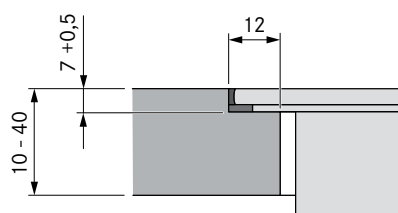

BORA X Pure

Måltegninger

Udskæringsmål planlimning