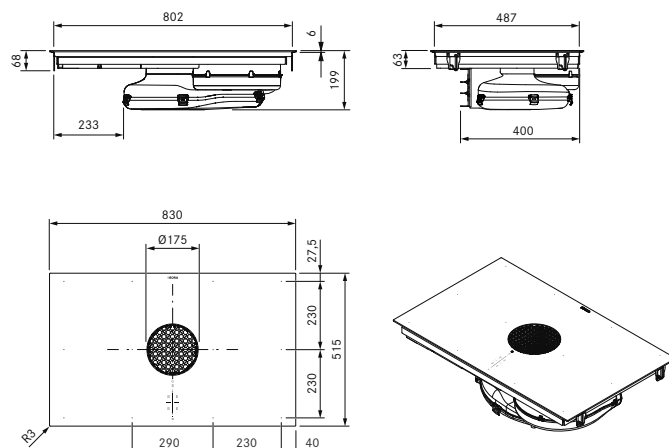

# BORA X Pure

m/ fleksible soner – med kullfilter

Varenr: **PUXU2**

Pris på PUXU2  
(inklusive kullfilter)  
**kr. 33.990,-**

Bemærk:  
Minimums kabinetbredde 90 cm  
Minimums kabinetdybde 60 cm

Ekstra/nyt kullfilter (PUAKF)  
**kr. 1.090,-**