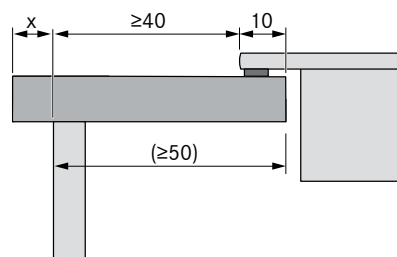

Udskæringsmål nedfældning