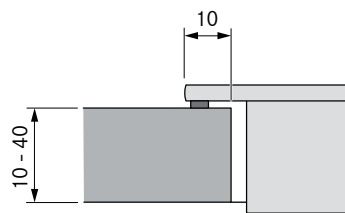

Udskæringsmål nedfældning