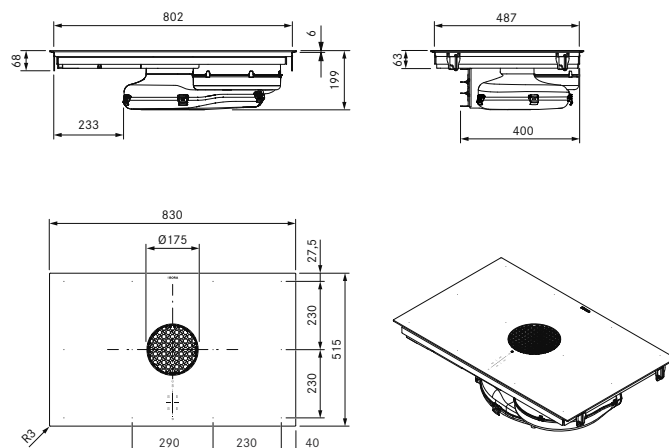

# BORA X Pure

m/ fleksibel induktion – til aftræk

Varenr: **PUXA2**

PUXA2 uden rør

kr. **33.990,-**

Bemærk:

Minimums kabinetbredde 90 cm

Minimums kabinetdybde 60 cm