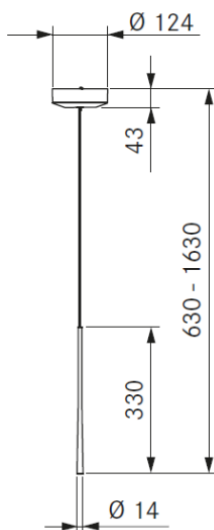

BORA Stars lampe – til overflademontering

Produktudvalg:

LSASW - Sort

LSAMG - Mosgrøn

LSARG - Rosaguld

Tekniske data

Type:	Pendellampe
Frekvens:	50 / 60Hz
Tilslutningsspænding:	220 – 240 V
Strømforbrug, maksimalt:	4,6 W
Størrelse lampe (dybde x højde):	14x330 mm
Størrelse lampehus (dybde x højde):	124x42 mm
Tilkoblingsklemme:	3 polet
Kan dæmpes:	Nej
Lyskilde:	LED
Farve på lys:	Varm hvid
Lystemperatur:	2700 K
RA indeks:	CRI > 90
Lux:	230 lm
Direkte lysvinkel:	46°
Levetid lys:	>50000 timer
Overflademateriale:	Metal/plast
Beskyttelsesklasse:	1
IP-klassificering:	IP 20
Vægt:	1,3 kg

Leveres med

Stars lampe, overflademonteret
Monterings- og brugsanvisning
boreskabelon

Produktbeskrivelse:

- Høj kvalitet og æstetisk udformning
- Højdejusterbar