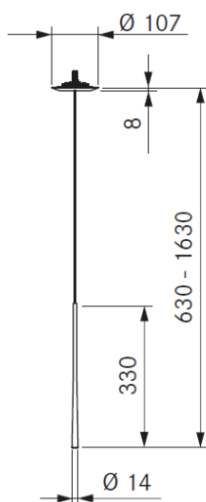

BORA Stars lampe – til indbygning

Produktudvalg:

LSESW - Sort

LSEMG - Mosgrøn

LSERG - Rosaguld

Tekniske data

Type:	Pendellampe
Frekvens:	50 / 60Hz
Tilslutningsspænding:	220 – 240 V
Strømförbrug, maksimalt:	4,6 W
Størrelse lampe (dybde x højde):	14x330 mm
Størrelse lampehus (dybde x højde):	107x8 mm
Tilkoblingsklemme:	2 polet
Kan dæmpes:	Nej
Lyskilde:	LED
Farve på lys:	Varm hvid
Lystemperatur:	2700 K
RA indeks:	CRI > 90
Lux:	230 lm
Direkte lysvinkel:	45°
Levetid lys:	>50000 timer
Overflademateriale:	Metal/Plast
Beskyttelsesklasse:	3
IP-klassificering:	IP 20
Vægt:	1,2 kg

Leveres med

Stars lampe til indbygning
Monterings- og brugsanvisning

Produktbeskrivelse:

- Høj kvalitet og æstetisk udformning
- Højdejusterbar