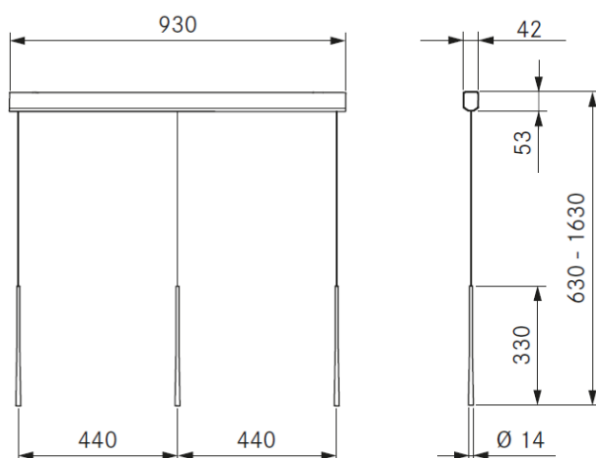

BORA Stars lampe – 3 på række

Produktudvalg:

LSLSW - Sort

LSLMG - Mosgrøn

LSLRG - Rosaguld

Tekniske data

Type:	Pendellampe
Frekvens:	50 / 60Hz
Tilslutningsspænding:	220 – 240 V
Strømforbrug, maksimalt:	10,5 W
Størrelse lampe (dybde x højde):	14x330 mm
Størrelse lampehus (bredde x dybde x højde):	930x42x53 mm
Farve lampehus:	Hvid
Tilkoblingsklemme:	3 poler
Lysstyring:	Lyskontakt/DALI
Kan dæmpes:	Ja
Lyskilde:	LED
Farve på lys:	Varm hvid
Lystemperatur:	2700 K
RA indeks:	CRI > 90
Lux:	690 lm
Direkte lysvinkel:	46°
Levetid lys:	>50000 timer
Overflademateriale:	Metal/plast
Beskyttelsesklasse:	1
IP-klassificering:	IP 20
Vægt:	4,2 kg

Leveres med

Stars lampe, 3 på række lineær
Monterings- og brugsanvisning
Boreskabelon

Produktbeskrivelse:

- Høj kvalitet og æstetisk udformning
- Højdejusterbar montering