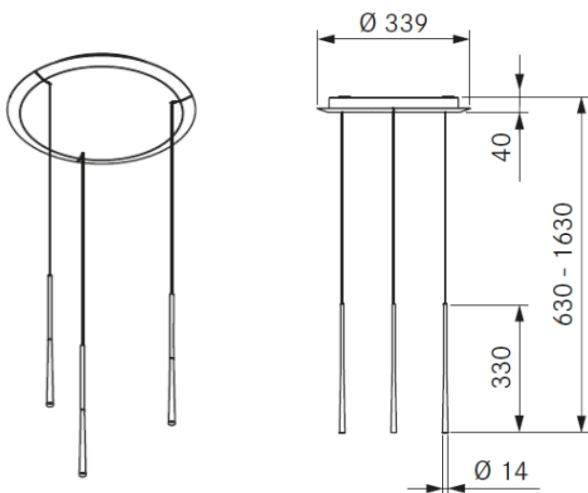

BORA Stars lampe – 3 x cirkulær

Produktudvalg:

LSLSW - Sort

LSLMG - Mosgrøn

LSLRG - Rosaguld

Tekniske data

Type:	Pendellampe
Frekvens:	50 / 60Hz
Tilslutningsspænding:	220 – 240 V
Strømforbrug, maksimalt:	10,5 W
Størrelse lampe (dybde x højde):	14x330 mm
Størrelse lampehus (dybde x højde):	339x40 mm
Farve lampehus:	Hvid
Tilkoblingsklemme:	3 polet
Lysstyring:	Lyskontakt/DALI
Kan dæmpes	Ja
Lyskilde:	LED
Farve på lys:	Varm hvid
Lystemperatur:	2700 K
RA indeks:	CRI > 90
Lux:	690 lm
Direkte lysvinkel:	46°
Levetid lys:	>50000 timer
Overflademateriale:	Metal/plast
Beskyttelsesklasse:	1
IP-klassificering:	IP 20
Vægt:	3,6 kg

Leveres med

Stars lampe, 3 x cirkulær
Monterings- og brugsanvisning
Boreskabelon

Produktbeskrivelse:

- Høj kvalitet og æstetisk udformning
- Højdejusterbar montering