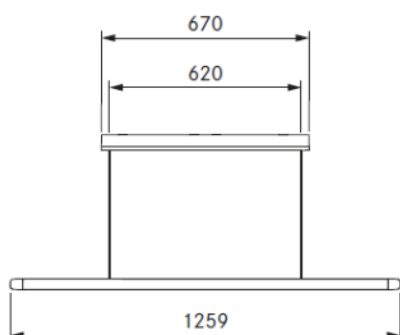

BORA Horizon lampe - justerbar

Produktudvalg:

LHMSW - Sort

LHMMG - Mosgrøn

LHMRG - Rosaguld

Tekniske data

Type:	Pendellampe
Frekvens:	50 / 60Hz
Tilslutningsspænding:	220 – 240 V
Strømforbrug, maksimalt:	40 W
Størrelse lampe (bredde x dybde x højde):	1259x14x35 mm
Størrelse lampehus (bredde x dybde x højde):	670x94x50 mm
Tilkoblingsklemme:	3 polet
Lysstyring:	Bevægelsesstyring
Kan dæmpes:	Ja
Lyskilde:	LED
Farve på lys:	Varm hvid – Kold hvid
Lystemperatur:	2700 K – 5000 K
Lux:	1600 lm direkte/ 770 lm indirekte
Direkte lysvinkel:	63°
Indirekte lysvinkel:	69°
Levetid lys:	>50000 timer
Overflademateriale:	Metal/plast
Beskyttelsesklasse:	1
IP-klassificering:	IP 20
Vægt:	4,4 kg
Strømforbrug i standby mode:	<0,5 W