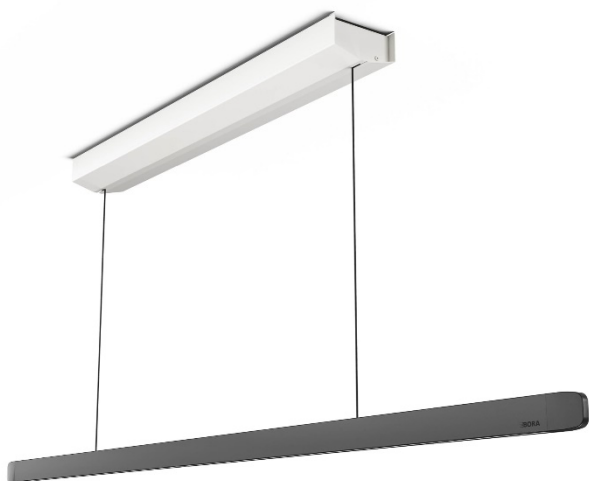

BORA Horizon lampe - justerbar

Produktudvalg:

LHMSW - Sort

LHMMG - Mosgrøn

LHMRG - Rosaguld

Tekniske data

Type:	Pendellampe
Frekvens:	50 / 60Hz
Tilslutningsspænding:	220 – 240 V
Strømforbrug, maksimalt:	40 W
Størrelse lampe (bredde x dybde x højde):	1259x14x35 mm
Størrelse lampehus (bredde x dybde x højde):	670x94x50 mm
Tilkoblingsklemme:	3 polet
Lysstyring:	Bevægelsesstyring
Kan dæmpes:	Ja
Lyskilde:	LED
Farve på lys:	Varm hvid – Kold hvid
Lystemperatur:	2700 K – 5000 K
Lux:	1600 lm direkte/ 770 lm indirekte
Direkte lysvinkel:	63°
Indirekte lysvinkel:	69°
Levetid lys:	>50000 timer
Overflademateriale:	Metal/plast
Beskyttelsesklasse:	1
IP-klassificering:	IP 20
Vægt:	4,4 kg
Strømforbrug i standby mode:	<0,5 W

Leveres med

Horizon bevægelig lampe
Monterings- og brugsanvisning
Boreskabelon

Produktbeskrivelse:

- Høj kvalitet og æstetisk udformning
- Kompakt 2 i 1 lys
- Enkel betjening med bevægelsesstyring
- Højdejusterbar