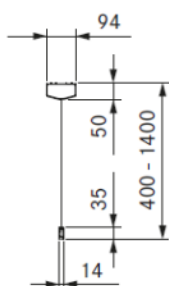

BORA Horizon lampe - justerbar

Produktudvalg:

LHMSW - Sort

LHMMG - Mosgrøn

LHMRG - Rosaguld

Tekniske data

Type:	Pendellampe
Frekvens:	50 / 60Hz
Tilslutningsspænding:	220 – 240 V
Strømforbrug, maksimalt:	40 W
Størrelse lampe (bredde x dybde x højde):	1259x14x35 mm
Størrelse lampehus (bredde x dybde x højde):	670x94x50 mm
Tilkoblingsklemme:	3 polet
Lysstyring:	Bevægelsesstyring
Kan dæmpes:	Ja
Lyskilde:	LED
Farve på lys:	Varm hvid – Kold hvid
Lystemperatur:	2700 K – 5000 K
Lux:	1600 lm direkte/ 770 lm indirekte
Direkte lysvinkel:	63°
Indirekte lysvinkel:	69°
Levetid lys:	>50000 timer
Overflademateriale:	Metal/plast
Beskyttelsesklasse:	1
IP-klassificering:	IP 20
Vægt:	4,4 kg
Strømforbrug i standby mode:	<0,5 W

Leveres med

Horizon bevægelig lampe
Monterings- og brugsanvisning
Boreskabelon

Produktbeskrivelse:

- Høj kvalitet og æstetisk udformning
- Kompakt 2 i 1 lys
- Enkel betjening med bevægelsesstyring
- Højdejusterbar