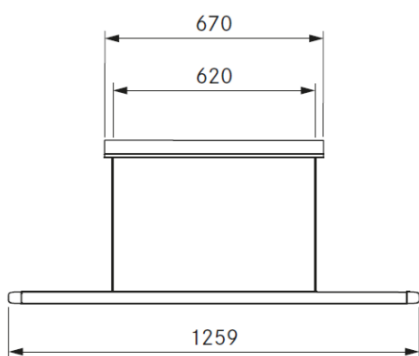

BORA Horizon lampe - fastmonteret

Produktudvalg:

LHFSW - Sort

LHFMG - Mosgrøn

LHFRG - Rosaguld

Tekniske data

Type:	Pendellampe
Frekvens:	50 / 60Hz
Tilslutningsspænding:	220 – 240 V
Strømforbrug, maksimalt:	40 W
Størrelse lampe (bredde x dybde x højde):	1259x14x35 mm
Størrelse lampehus (bredde x dybde x højde):	670x41x53 mm
Tilkoblingsklemme:	3 polet
Lysstyring:	Bevægelsesstyring
Kan dæmpes:	Ja
Lyskilde:	LED
Farve på lys:	Varm hvid – Kold hvid
Lystemperatur:	2700 K – 5000 K
Lux:	1600 lm direkte/ 770 lm indirekte
Direkte lysvinkel:	63°
Indirekte lysvinkel:	69°
Levetid lys:	>50000 timer
Overflademateriale:	Metal/ plast
Beskyttelsesklasse:	1
IP-klassificering:	IP 20
Vægt:	4,9 kg
Strømforbrug i standby:	<0,5 W