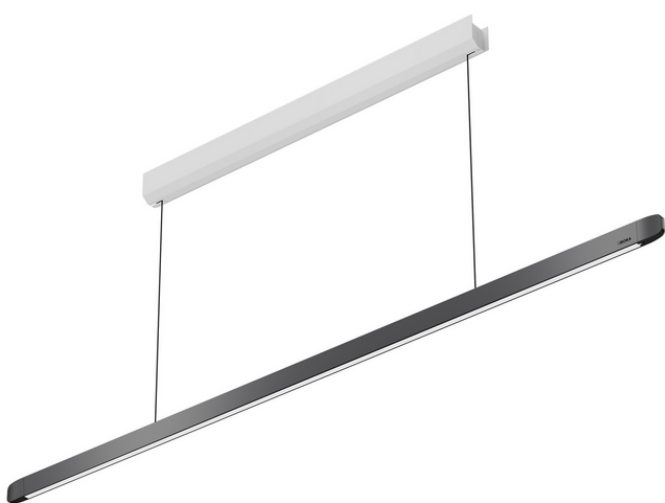

BORA Horizon lampe - fastmonteret

Produktudvalg:

LHFSW - Sort

LHFMG - Mosgrøn

LHFRG - Rosaguld

Tekniske data

Type:	Pendellampe
Frekvens:	50 / 60Hz
Tilslutningsspænding:	220 – 240 V
Strømforbrug, maksimalt:	40 W
Størrelse lampe (bredde x dybde x højde):	1259x14x35 mm
Størrelse lampehus (bredde x dybde x højde):	670x41x53 mm
Tilkoblingsklemme:	3 polet
Lysstyring:	Bevægelsesstyring
Kan dæmpes:	Ja
Lyskilde:	LED
Farve på lys:	Varm hvid – Kold hvid
Lystemperatur:	2700 K – 5000 K
Lux:	1600 lm direkte/ 770 lm indirekte
Direkte lysvinkel:	63°
Indirekte lysvinkel:	69°
Levetid lys:	>50000 timer
Overflademateriale:	Metal/ plast
Beskyttelsesklasse:	1
IP-klassificering:	IP 20
Vægt:	4,9 kg
Strømforbrug i standby:	<0,5 W

Leveres med

Horizon fastmonteret lampe
Monterings- og brugsanvisning
Boreskabelon

Produktbeskrivelse:

- Høj kvalitet og æstetisk udformning
- Kompakt 2 i 1 lys
- Enkel betjening med bevægelsesstyring
- Fastmonteret højde