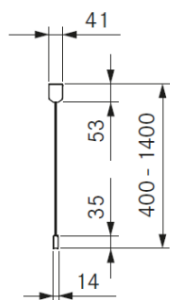

BORA Horizon lampe - fastmonteret

Produktudvalg:

LHFSW - Sort

LHFMG - Mosgrøn

LHFRG - Rosaguld

Tekniske data

Type:	Pendellampe
Frekvens:	50 / 60Hz
Tilslutningsspænding:	220 – 240 V
Strømforbrug, maksimalt:	40 W
Størrelse lampe (bredde x dybde x højde):	1259x14x35 mm
Størrelse lampehus (bredde x dybde x højde):	670x41x53 mm
Tilkoblingsklemme:	3 polet
Lysstyring:	Bevægelsesstyring
Kan dæmpes:	Ja
Lyskilde:	LED
Farve på lys:	Varm hvid – Kold hvid
Lystemperatur:	2700 K – 5000 K
Lux:	1600 lm direkte/ 770 lm indirekte
Direkte lysvinkel:	63°
Indirekte lysvinkel:	69°
Levetid lys:	>50000 timer
Overflademateriale:	Metal/ plast
Beskyttelsesklasse:	1
IP-klassificering:	IP 20
Vægt:	4,9 kg
Strømforbrug i standby:	<0,5 W

Leveres med

Horizon fastmonteret lampe
Monterings- og brugsanvisning
Boreskabelon

Produktbeskrivelse:

- Høj kvalitet og æstetisk udformning
- Kompakt 2 i 1 lys
- Enkel betjening med bevægelsesstyring
- Fastmonteret højde