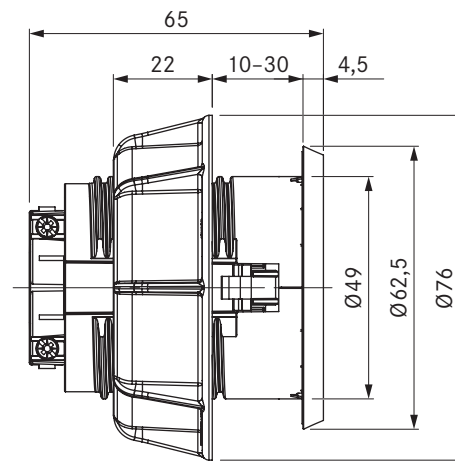

Leveringsomfang

- Stikdåse USTF
- Tilslutningskabel med landespecifikt stik 2 m

Produkt- og planlægningsinstruktioner

- Kun til møbelinstallation i køkkenskabe med en frontpladetykkelse på mellem 10 mm til 30 mm
- Borningsåbning Ø 50 ±0,5 mm

USTE / USTEAB

BORA stikkontakt type E / BORA stikdåse type E All Black

tekniske data

Tilslutningsspænding	220 - 240 V
Sikring mindst	16 A (type E)
Dimensioner (diameter)	Ø 76 x 60,5 mm
Mål (BxDxH) frontplade	Ø 62,5 x 4,5 mm

Produktbeskrivelse

- Mulighed for tilslutning af mindre elektriske køkkenredskaber
- integreret børnesikring
- Egnet til FR, PL, BE, CZ, SK
- Mellemling medfølger
- Med 2 m integreret tilslutningskabel
- Standardmæssig bordiameter for blænde
- passende tilbehør
- komplet BORA system

Leveringsomfang

- Stikdåse USTE
- Tilslutningskabel med landespecifikt stik 2 m

Produkt- og planlægningsinstruktioner

- Kun til møbelinstallation i køkkenskabe med en frontpladetykkelse på mellem 10 mm til 30 mm
- Borningsåbning Ø 50 ±0,5 mm