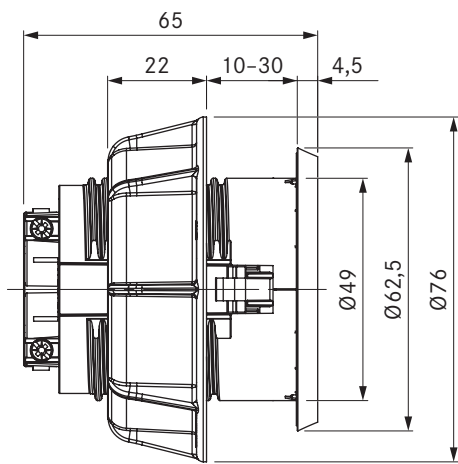

USTF / USTFAB

BORA stikkontakt type F / BORA stikdåse type F All Black

tekniske data

Tilslutningsspænding	220 - 240 V
Sikring mindst	16 A (type F)
Dimensioner (diameter)	Ø 76 x 60,5 mm
Mål (BxDxH) frontplade	Ø 62,5 x 4,5 mm

Produktbeskrivelse

- Mulighed for tilslutning af mindre elektriske køkkenredskaber
- integreret børnesikring
- Egnet til DE, ES, IT, AT, LU, PT, RU, BR, SE, NL
- Mellemling medfølger
- Med 2 m integreret tilslutningskabel
- Standardmæssig bordiameter for blænde
- passende tilbehør
- komplet BORA system

Leveringsomfang

- Stikdåse USTF
- Tilslutningskabel med landespecifikt stik 2 m

Produkt- og planlægningsinstruktioner

- Kun til møbelinstallation i køkkenskabe med en frontpladetykkelse på mellem 10 mm til 30 mm
- Borningsåbning Ø 50 ±0,5 mm

USTE / USTEAB

BORA stikkontakt type E / BORA stikdåse type E All Black

tekniske data

Tilslutningsspænding	220 - 240 V
Sikring mindst	16 A (type E)
Dimensioner (diameter)	Ø 76 x 60,5 mm
Mål (BxDxH) frontplade	Ø 62,5 x 4,5 mm