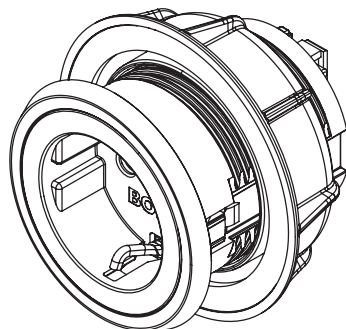

Produktbeskrivelse

- Mulighed for tilslutning af mindre elektriske køkkenredskaber
- integreret børnesikring
- Egnet til DE, ES, IT, AT, LU, PT, RU, BR, SE, NL
- Mellemling medfølger
- Med 2 m integreret tilslutningskabel
- Standardmæssig bordiameter for blænde
- passende tilbehør
- komplet BORA system

Leveringsomfang

- Stikdåse USTF
- Tilslutningskabel med landespecifikt stik 2 m

Produkt- og planlægningsinstruktioner

- Kun til møbelinstallation i køkkenskabe med en frontpladetykkelse på mellem 10 mm til 30 mm
- Borningsåbning Ø 50 ±0,5 mm

USTE / USTEAB

BORA stikkontakt type E / BORA stikdåse type E All Black

tekniske data

Tilslutningsspænding	220 - 240 V
Sikring mindst	16 A (type E)
Dimensioner (diameter)	Ø 76 x 60,5 mm
Mål (BxDxH) frontplade	Ø 62,5 x 4,5 mm

Produktbeskrivelse

- Mulighed for tilslutning af mindre elektriske køkkenredskaber
- integreret børnesikring
- Egnet til FR, PL, BE, CZ, SK
- Mellemling medfølger
- Med 2 m integreret tilslutningskabel
- Standardmæssig bordiameter for blænde
- passende tilbehør
- komplet BORA system