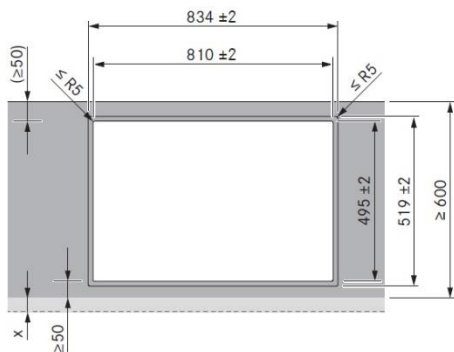

### Tekniske data

Spenning:	380-415 V, 3N/ 220-240V
Frekvens:	50 / 60Hz
Maksimalt strømforbruk:	7,6 kW
Sikring	1x 25A / 1x 32A
Størrelse (bredde x dybde x høyde):	830x515x199 mm
Størrelse kokesoner front:	230x230 mm
Størrelse kokesoner bak:	230x230 mm
Koketoppmateriale:	Glasskeramisk
Kokesoner i front:	2100 W
Boost funksjon:	3000 W
Kokesoner bak:	2100 W
Boost funksjon:	3000 W
Regulering:	1-9, P
Kullfilter:	Aktivt kullfilter
Filterbytte:	Ca 150 timer (1 gang pr år)
Fettfilterklasse:	A (96,4%)
Energiklasse:	A+
Maksimalt volum:	626,1 m3/t (P)
Støynivå: (Sound Power level)	Nivå 1: 41,2 dB Nivå 9: 66,4 dB Power: 68,6 dB
Støynivå: (Sound Pressure level)	Nivå 1: 28,6 dB Nivå 9: 53,8 dB Power: 56,0 dB

**Måltegninger:**

**Utskjæringsmål planliming:**

**Utskjæringsmål toppmontert:**