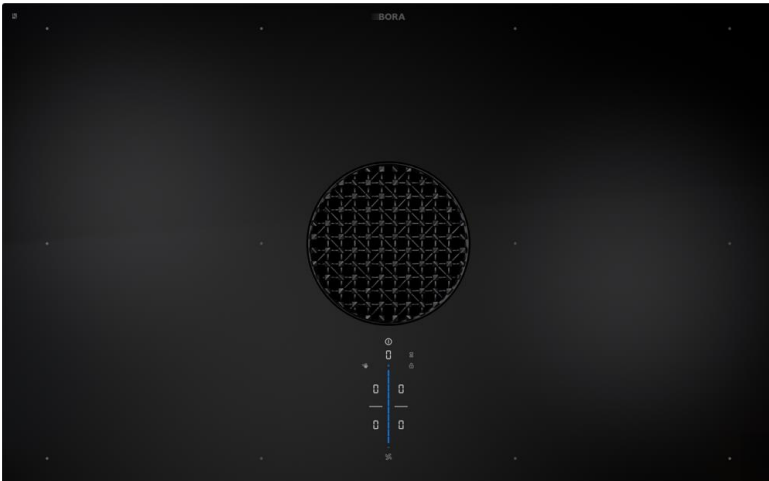

## BORA X Pure med induksjonstopper – for resirkulert luft

### Produktnummer: PUXU

Benkventilator med kullfilter. BORA X Pure ble lansert sommeren 2020 som en videreutvikling av BORA Basic Exclusive. X Pure passer inn i et 90 cm bredt skap med 60 cm dybde. Ned bygger enheten 19,9 cm. BORA Pure har 4 fleksible induksjonssoner med avtrekk i midten. Hver av sonene er 230x230 mm. Betjeningen er sentrert i midten under ventilatoren noe som gir stor og god kokeplass for 4 kjeler/stekepanner. Betjeningen utføres med en sliding-funksjon og viften har 9 effektnivåer + boost level. Ventilatorristen kan løftes opp og man kommer da til et fettfilter i rustfritt stål som enkelt kan tas ut. Begge enhetene kan vaskes i oppvaskmaskin. Leveres med kabel og støpsel tilpasset 25A sikring løst i pakken. Selve kullfilteret byttes enkelt fra toppen av enheten.

### Tekniske data

Spenning:	380-415 V, 3N/ 220-240V
Frekvens:	50 / 60Hz
Maksimalt strømforbruk:	7,6 kW
Sikring	1x 25A / 1x 32A
Størrelse (bredde x dybde x høyde):	830x515x199 mm
Størrelse kokesoner front:	230x230 mm
Størrelse kokesoner bak:	230x230 mm
Koketoppmateriale:	Glasskeramisk
Kokesoner i front:	2100 W
Boost funksjon:	3000 W
Kokesoner bak:	2100 W
Boost funksjon:	3000 W
Regulering:	1-9, P
Kullfilter:	Aktivt kullfilter
Filterbytte:	Ca 150 timer (1 gang pr år)
Fettfilterklasse:	A (96,4%)
Energiklasse:	A+
Maksimalt volum:	626,1 m3/t (P)
Støynivå: (Sound Power level)	Nivå 1: 41,2 dB Nivå 9: 66,4 dB Power: 68,6 dB
Støynivå: (Sound Pressure level)	Nivå 1: 28,6 dB Nivå 9: 53,8 dB Power: 56,0 dB