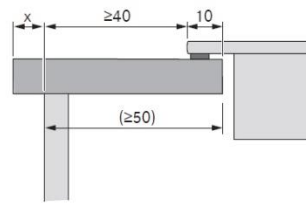

Utskjæringsmål planliming:

Utskjæringsmål toppmontert: