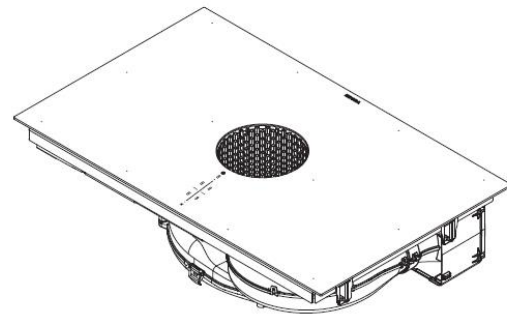

Måltegninger: