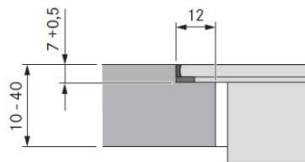

Utskjæringsmål planliming:

Utskjæringsmål toppmontert: