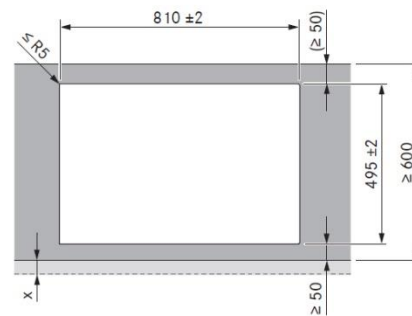

### Tekniske data

Spenning:	380-415 V, 3N/ 220-240V
Frekvens:	50 / 60Hz
Maksimalt strømforbruk:	7,6 kW
Sikring	1x 25A / 1x 32A
Størrelse (bredde x dybde x høyde):	830x515x199 mm
Størrelse kokesoner front:	230x230 mm
Størrelse kokesoner bak:	230x230 mm
Koketoppmateriale:	Glasskeramisk
Kokesoner i front:	2100 W
Boost funksjon:	3000 W
Kokesoner bak:	2100 W
Boost funksjon:	3000 W
Regulering:	1-9, P
Kullfilter:	Aktivt kullfilter
Filterbytte:	Ca 150 timer (1 gang pr år)
Fettfilterklasse:	A (96,4%)
Energiklasse:	A+
Maksimalt volum:	626,1 m3/t (P)
Støynivå: (Sound Power level)	Nivå 1: 41,2 dB Nivå 9: 66,4 dB Power: 68,6 dB
Støynivå: (Sound Pressure level)	Nivå 1: 28,6 dB Nivå 9: 53,8 dB Power: 56,0 dB

**Måltegninger:**

**Utskjæringsmål planliming:**

**Utskjæringsmål toppmontert:**