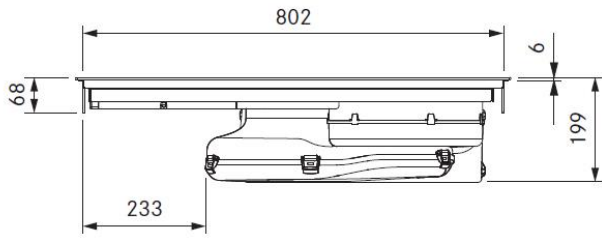

Måltegninger: