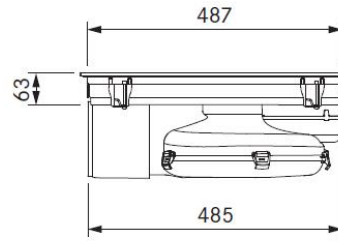

Måltegninger: