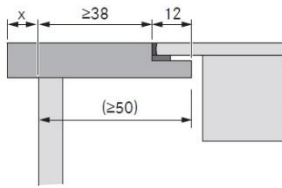

### Tekniske data

Spenning:	380-415 V, 3N/ 220-240V
Frekvens:	50 / 60Hz
Maksimalt strømforbruk:	7,6 kW
Sikring	1x 25A / 1x 32A
Størrelse (bredde x dybde x høyde):	830x515x199 mm
Størrelse kokesoner front:	230x230 mm
Størrelse kokesoner bak:	230x230 mm
Koketoppmateriale:	Glasskeramisk
Kokesoner i front:	2100 W
Boost funksjon:	3000 W
Kokesoner bak:	2100 W
Boost funksjon:	3000 W
Regulering:	1-9, P
Kullfilter:	Aktivt kullfilter
Filterbytte:	Ca 150 timer (1 gang pr år)
Fettfilterklasse:	A (96,4%)
Energiklasse:	A+
Maksimalt volum:	626,1 m3/t (P)
Støynivå: (Sound Power level)	Nivå 1: 41,2 dB Nivå 9: 66,4 dB Power: 68,6 dB
Støynivå: (Sound Pressure level)	Nivå 1: 28,6 dB Nivå 9: 53,8 dB Power: 56,0 dB

**Måltegninger:**

**Utskjæringsmål planliming:**

**Utskjæringsmål toppmontert:**