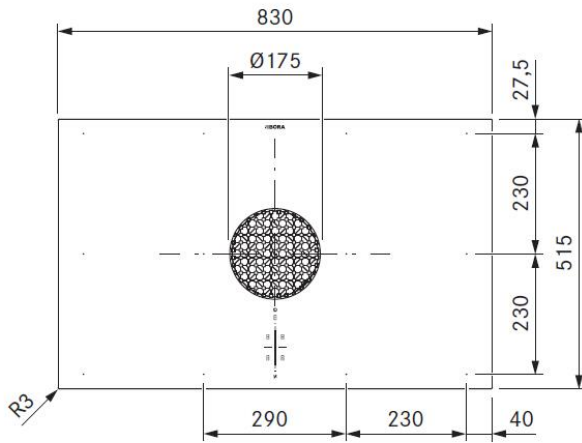

Måltegninger: