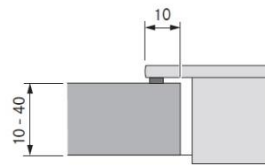

### Tekniske data

Spenning:	380-415 V, 3N/ 220-240V
Frekvens:	50 / 60Hz
Maksimalt strømforbruk:	7,6 kW
Sikring	1x 25A / 1x 32A
Størrelse (bredde x dybde x høyde):	830x515x199 mm
Størrelse kokesoner front:	230x230 mm
Størrelse kokesoner bak:	230x230 mm
Koketoppmateriale:	Glasskeramisk
Kokesoner i front:	2100 W
Boost funksjon:	3000 W
Kokesoner bak:	2100 W
Boost funksjon:	3000 W
Regulering:	1-9, P
Kullfilter:	Aktivt kullfilter
Filterbytte:	Ca 150 timer (1 gang pr år)
Fettfilterklasse:	A (96,4%)
Energiklasse:	A+
Maksimalt volum:	626,1 m3/t (P)
Støynivå: (Sound Power level)	Nivå 1: 41,2 dB Nivå 9: 66,4 dB Power: 68,6 dB
Støynivå: (Sound Pressure level)	Nivå 1: 28,6 dB Nivå 9: 53,8 dB Power: 56,0 dB

**Måltegninger:**

**Utskjæringsmål planliming:**

**Utskjæringsmål toppmontert:**