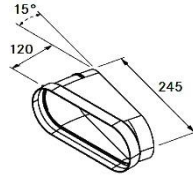

Produkt: EFR90
Produktnavn: BORA Ecotube fladt/rundt
bøjningsrør 90°

Produkt: EFBV90
Produktnavn: BORA Ecotube Lodret
bøjningsrør 90°

Produkt: EFRG
Produktnavn: BORA Ecotube
Flad/rund overgang

Produkt: EFRV
Produkt navn: BORA Ecotube flad-rund
overgang m/højdeforskel

Produkt: ERD
Produkt navn: BORA Ecotube
gummipakning rund

Produkt: EFMS
Produkt navn: BORA Ecotube
monteringsbøjle fladkanal

Produkt: UEBF
Produkt navn: BORA 3box
Vægventil med flad tilslutning
Størrelse rørstuds: 245 x 89 mm
Længde rørstuds: 198,5 mm

Anbefalet udskæring i væg: 326 x 172 mm.