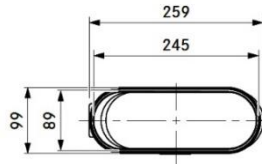

Produkt: EFR90
Produktnavn: BORA Ecotube fladt/rundt
bøjningsrør 90°

Produkt: EFBV90
Produktnavn: BORA Ecotube Lodret
bøjningsrør 90°

Produkt: EFRG
Produktnavn: BORA Ecotube
Flad/rund overgang

Produkt: EFRV
Produkt navn: BORA Ecotube flad-rund
overgang m/højdeforskel

Produkt: ERD
Produkt navn: BORA Ecotube
gummipakning rund

Produkt: EFMS
Produkt navn: BORA Ecotube
monteringsbøjle fladkanal

Produkt: UEBF
Produkt navn: BORA 3box
Vægventil med flad tilslutning
Størrelse rørstuds: 245 x 89 mm
Længde rørstuds: 198,5 mm

Anbefalet udskæring i væg: 326 x 172 mm.