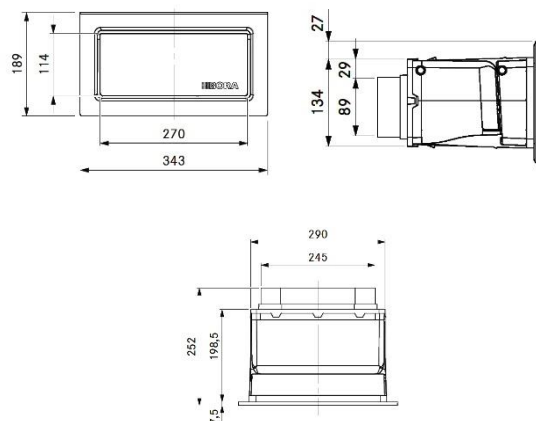

Produkt: ERD
Produkt navn: BORA Ecotube
gummipakning rund

Produkt: EFMS
Produkt navn: BORA Ecotube
monteringsbøjle fladkanal

Produkt: UEBF
Produkt navn: BORA 3box
Vægventil med flad tilslutning
Størrelse rørstuds: 245 x 89 mm
Længde rørstuds: 198,5 mm

Anbefalet udskæring i væg: 326 x 172 mm.