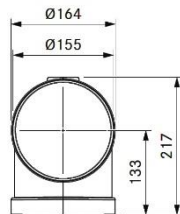

Produkt: ERB90
Produkt navn: BORA Ecotube
bøjningsrør 90°