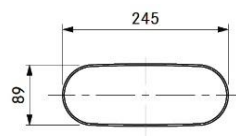

Produkt: EF47
Produkt navn: BORA Ecotube Indvendig
forlænger mellem bøjningsrør