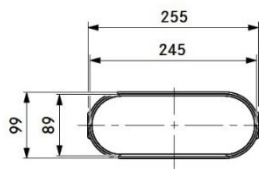

Produkt: EFV
Produkt navn: BORA Ecotube
Flad forlænger