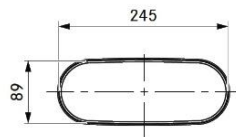

Produkt: EFD
Produkt navn: BORA Ecotube
Flad gummipakning