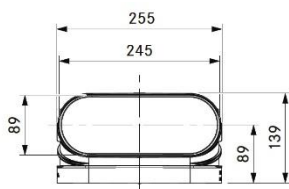

Produkt: EF750
Produktnavn: BORA Ecotube
fladkanal 750 mm

Produktnr: EFS750
Produktnavn: Forstærket fladkanal 750 mm
Med indvendige vægge kan den støbes i gulvet uden yderligere støtte

Produkt: EFBH90
Produktnavn: BORA Ecotube
vandret bøjningsrør 90°

Produkt: EFR90
Produktnavn: BORA Ecotube fladt/rundt
bøjningsrør 90°

Produkt: EFBV90
Produktnavn: BORA Ecotube Lodret
bøjningsrør 90°

Produkt: EFRG
Produktnavn: BORA Ecotube
Flad/rund overgang

Produkt: EFRV
Produkt navn: BORA Ecotube flad-rund
overgang m/højdeforskel

Produkt: ERD
Produkt navn: BORA Ecotube
gummipakning rund

Produkt: EFMS
Produkt navn: BORA Ecotube
monteringsbøjle fladkanal

Produkt: UEBF
Produkt navn: BORA 3box
Vægventil med flad tilslutning
Størrelse rørstuds: 245 x 89 mm
Længde rørstuds: 198,5 mm

Anbefalet udskæring i væg: 326 x 172 mm.