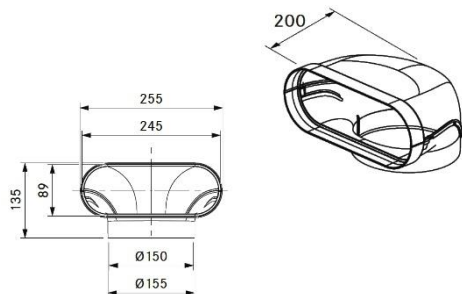

Produkt: EF750
Produktnavn: BORA Ecotube
fladkanal 750 mm

Produktnr: EFS750
Produktnavn: Forstærket fladkanal 750 mm
Med indvendige vægge kan den støbes i gulvet uden yderligere støtte

Produkt: EFBH90
Produktnavn: BORA Ecotube
vandret bøjningsrør 90°

Produkt: EFR90
Produktnavn: BORA Ecotube fladt/rundt
bøjningsrør 90°

Produkt: EFBV90
Produktnavn: BORA Ecotube Lodret
bøjningsrør 90°

Produkt: EFRG
Produktnavn: BORA Ecotube
Flad/rund overgang

Produkt: EFRV
Produkt navn: BORA Ecotube flad-rund
overgang m/højdeforskel

Produkt: ERD
Produkt navn: BORA Ecotube
gummipakning rund

Produkt: EFMS
Produkt navn: BORA Ecotube
monteringsbøjle fladkanal

Produkt: UEBF
Produkt navn: BORA 3box
Vægventil med flad tilslutning
Størrelse rørstuds: 245 x 89 mm
Længde rørstuds: 198,5 mm

Anbefalet udskæring i væg: 326 x 172 mm.