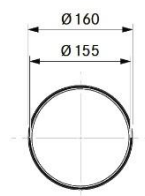

Produkt: ERD
Produkt navn: BORA Ecotube
gummipakning rund

Produkt: EFMS
Produkt navn: BORA Ecotube
monteringsbøjle fladkanal

Produkt: UEBF
Produkt navn: BORA 3box
Vægventil med flad tilslutning
Størrelse rørstuds: 245 x 89 mm
Længde rørstuds: 198,5 mm

Anbefalet udskæring i væg: 326 x 172 mm.