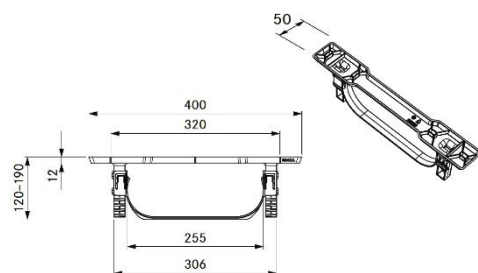

Produkt: ERD
Produkt navn: BORA Ecotube
gummipakning rund

Produkt: EFMS
Produkt navn: BORA Ecotube
monteringsbøjle fladkanal

Produkt: UEBF
Produkt navn: BORA 3box
Vægventil med flad tilslutning
Størrelse rørstuds: 245 x 89 mm
Længde rørstuds: 198,5 mm

Anbefalet udskæring i væg: 326 x 172 mm.