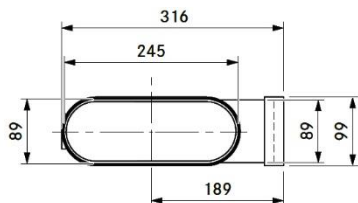

Produkt: EF750
Produktnavn: BORA Ecotube
fladkanal 750 mm

Produktnr: EFS750
Produktnavn: Forstærket fladkanal 750 mm
Med indvendige vægge kan den støbes i gulvet uden yderligere støtte

Produkt: EFBH90
Produktnavn: BORA Ecotube
vandret bøjningsrør 90°

Produkt: EFR90
Produktnavn: BORA Ecotube fladt/rundt
bøjningsrør 90°

Produkt: EFBV90
Produktnavn: BORA Ecotube Lodret
bøjningsrør 90°

Produkt: EFRG
Produktnavn: BORA Ecotube
Flad/rund overgang

Produkt: EFRV
Produkt navn: BORA Ecotube flad-rund
overgang m/højdeforskel

Produkt: ERD
Produkt navn: BORA Ecotube
gummipakning rund

Produkt: EFMS
Produkt navn: BORA Ecotube
monteringsbøjle fladkanal

Produkt: UEBF
Produkt navn: BORA 3box
Vægventil med flad tilslutning
Størrelse rørstuds: 245 x 89 mm
Længde rørstuds: 198,5 mm

Anbefalet udskæring i væg: 326 x 172 mm.