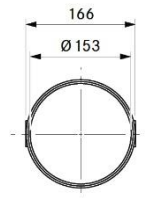

Produkt: ERV
Produkt navn: BORA Ecotube
Rund forlænger