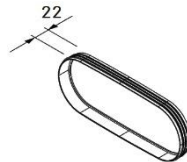

Produkt: EFR90
Produktnavn: BORA Ecotube fladt/rundt
bøjningsrør 90°

Produkt: EFBV90
Produktnavn: BORA Ecotube Lodret
bøjningsrør 90°

Produkt: EFRG
Produktnavn: BORA Ecotube
Flad/rund overgang

Produkt: EFRV
Produkt navn: BORA Ecotube flad-rund
overgang m/højdeforskel

Produkt: EFBH15
Produkt navn: BORA Ecotube Vandret
bøjningsrør 15°

Produkt: EFV
Produkt navn: BORA Ecotube
Flad forlænger

Produkt: EFD
Produkt navn: BORA Ecotube
Flad gummipakning

Produkt: EF47
Produkt navn: BORA Ecotube Indvendig
forlænger mellem bøjningsrør

Produkt: ERD
Produkt navn: BORA Ecotube
gummipakning rund

Produkt: EFMS
Produkt navn: BORA Ecotube
monteringsbøjle fladkanal

Produkt: UEBF
Produkt navn: BORA 3box
Vægventil med flad tilslutning
Størrelse rørstuds: 245 x 89 mm
Længde rørstuds: 198,5 mm

Anbefalet udskæring i væg: 326 x 172 mm.