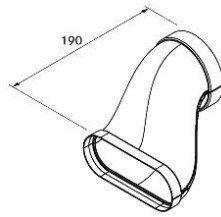

Produkt: EF750
Produktnavn: BORA Ecotube
fladkanal 750 mm

Produktnr: EFS750
Produktnavn: Forstærket fladkanal 750 mm
Med indvendige vægge kan den støbes i gulvet uden yderligere støtte

Produkt: EFBH90
Produktnavn: BORA Ecotube
vandret bøjningsrør 90°

Produkt: EFR90
Produktnavn: BORA Ecotube fladt/rundt
bøjningsrør 90°

Produkt: EFBV90
Produktnavn: BORA Ecotube Lodret
bøjningsrør 90°

Produkt: EFRG
Produktnavn: BORA Ecotube
Flad/rund overgang

Produkt: EFRV
Produkt navn: BORA Ecotube flad-rund
overgang m/højdeforskel

Produkt: ERD
Produkt navn: BORA Ecotube
gummipakning rund

Produkt: EFMS
Produkt navn: BORA Ecotube
monteringsbøjle fladkanal

Produkt: UEBF
Produkt navn: BORA 3box
Vægventil med flad tilslutning
Størrelse rørstuds: 245 x 89 mm
Længde rørstuds: 198,5 mm

Anbefalet udskæring i væg: 326 x 172 mm.