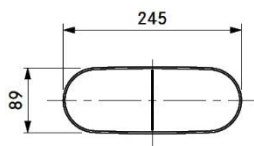

Produkt: EF750
Produktnavn: BORA Ecotube
fladkanal 750 mm

Produktnr: EFS750
Produktnavn: Forstærket fladkanal 750 mm
Med indvendige vægge kan den støbes i gulvet uden yderligere støtte

Produkt: EFBH90
Produktnavn: BORA Ecotube
vandret bøjningsrør 90°

Produkt: EFR90
Produktnavn: BORA Ecotube fladt/rundt
bøjningsrør 90°

Produkt: EFBV90
Produktnavn: BORA Ecotube Lodret
bøjningsrør 90°

Produkt: EFRG
Produktnavn: BORA Ecotube
Flad/rund overgang

Produkt: EFRV
Produkt navn: BORA Ecotube flad-rund
overgang m/højdeforskel

Produkt: ERD
Produkt navn: BORA Ecotube
gummipakning rund

Produkt: EFMS
Produkt navn: BORA Ecotube
monteringsbøjle fladkanal

Produkt: UEBF
Produkt navn: BORA 3box
Vægventil med flad tilslutning
Størrelse rørstuds: 245 x 89 mm
Længde rørstuds: 198,5 mm

Anbefalet udskæring i væg: 326 x 172 mm.