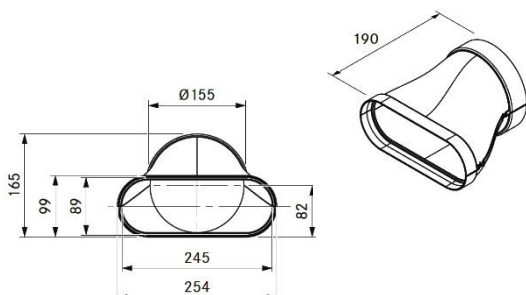

Produkt: EF750
Produktnavn: BORA Ecotube
fladkanal 750 mm

Produktnr: EFS750
Produktnavn: Forstærket fladkanal 750 mm
Med indvendige vægge kan den støbes i gulvet uden yderligere støtte

Produkt: EFBH90
Produktnavn: BORA Ecotube
vandret bøjningsrør 90°

Produkt: EFR90
Produktnavn: BORA Ecotube fladt/rundt
bøjningsrør 90°

Produkt: EFBV90
Produktnavn: BORA Ecotube Lodret
bøjningsrør 90°

Produkt: EFRG
Produktnavn: BORA Ecotube
Flad/rund overgang

Produkt: EFRV
Produkt navn: BORA Ecotube flad-rund
overgang m/højdeforskel

Produkt: ERD
Produkt navn: BORA Ecotube
gummipakning rund

Produkt: EFMS
Produkt navn: BORA Ecotube
monteringsbøjle fladkanal

Produkt: UEBF
Produkt navn: BORA 3box
Vægventil med flad tilslutning
Størrelse rørstuds: 245 x 89 mm
Længde rørstuds: 198,5 mm

Anbefalet udskæring i væg: 326 x 172 mm.