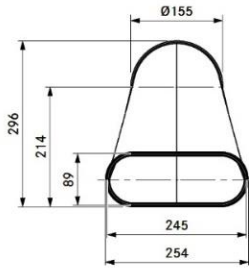

Produkt: EF750
Produktnavn: BORA Ecotube
fladkanal 750 mm

Produktnr: EFS750
Produktnavn: Forstærket fladkanal 750 mm
Med indvendige vægge kan den støbes i gulvet uden yderligere støtte

Produkt: EFBH90
Produktnavn: BORA Ecotube
vandret bøjningsrør 90°

Produkt: EFR90
Produktnavn: BORA Ecotube fladt/rundt
bøjningsrør 90°

Produkt: EFBV90
Produktnavn: BORA Ecotube Lodret
bøjningsrør 90°

Produkt: EFRG
Produktnavn: BORA Ecotube
Flad/rund overgang

Produkt: EFRV
Produkt navn: BORA Ecotube flad-rund
overgang m/højdeforskel

Produkt: ERD
Produkt navn: BORA Ecotube
gummipakning rund

Produkt: EFMS
Produkt navn: BORA Ecotube
monteringsbøjle fladkanal

Produkt: UEBF
Produkt navn: BORA 3box
Vægventil med flad tilslutning
Størrelse rørstuds: 245 x 89 mm
Længde rørstuds: 198,5 mm

Anbefalet udskæring i væg: 326 x 172 mm.