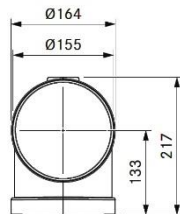

Produkt: ERB90
Produktnavn: BORA Ecotube
bøjningsrør 90°