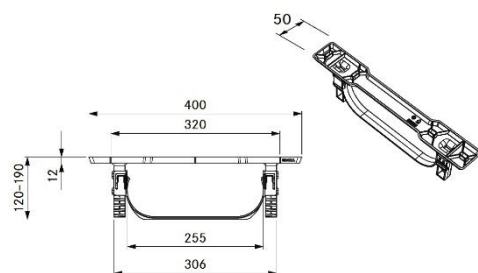

Produkt: EFMS
Produktnavn: BORA Ecotube
monteringsbøjle fladkanal

Produkt: UEBF
Produktnavn: BORA 3box
Vægventil med flad tilslutning
Størrelse rørstuds: 245 x 89 mm
Længde rørstuds: 198,5 mm

Anbefalet udskæring i væg: 326 x 172 mm.