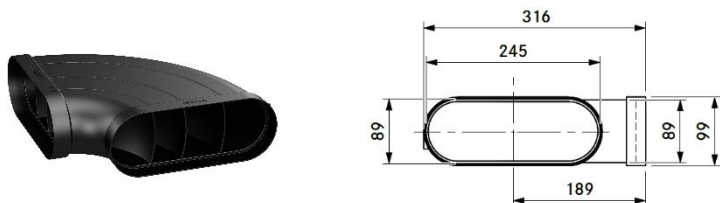

Produkt: EF1000
Produktamn: BORA Ecotube
fladkanal 1 meter

Produkt: EFBH90
Produktamn: BORA Ecotube
vandret bøjningsrør 90°

Produkt: EFR90
Produktamn: BORA Ecotube fladt/rundt
bøjningsrør 90°

Produkt: EFBV90
Produktamn: BORA Ecotube Lodret
bøjningsrør 90°

Produkt: EFRG
Produktamn: BORA Ecotube
Flad/rund overgang

Produkt: EFRV
Produkt navn: BORA Ecotube flad-rund
overgang m/højdeforskel

Produkt: EFBH15
Produkt navn: BORA Ecotube Vandret
bøjningsrør 15°

Produkt: EFV
Produkt navn: BORA Ecotube
Flad forlænger

Produkt: EFD
Produkt navn: BORA Ecotube
Flad gummipakning

Produkt: EF47
Produkt navn: BORA Ecotube Indvendig
forlænger mellem bøjningsrør

Produkt: EFA
Produkt navn: BORA Ecotube overgang
fladkanal Ecotube- Naber

Produkt: EFMS
Produktnavn: BORA Ecotube
monteringsbøjle fladkanal

Produkt: UEBF
Produktnavn: BORA 3box
Vægventil med flad tilslutning
Størrelse rørstuds: 245 x 89 mm
Længde rørstuds: 198,5 mm

Anbefalet udskæring i væg: 326 x 172 mm.