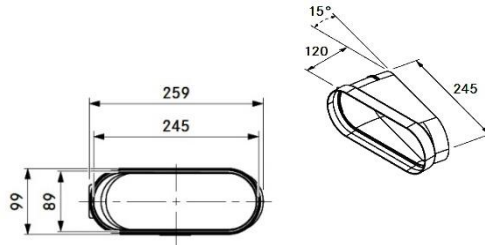

Produkt: EF1000
Produktamn: BORA Ecotube
fladkanal 1 meter

Produkt: EFBH90
Produktamn: BORA Ecotube
vandret bøjningsrør 90°

Produkt: EFR90
Produktamn: BORA Ecotube fladt/rundt
bøjningsrør 90°

Produkt: EFBV90
Produktamn: BORA Ecotube Lodret
bøjningsrør 90°

Produkt: EFRG
Produktamn: BORA Ecotube
Flad/rund overgang

Produkt: EFRV
Produkt navn: BORA Ecotube flad-rund
overgang m/højdeforskel

Produkt: EFBH15
Produkt navn: BORA Ecotube Vandret
bøjningsrør 15°

Produkt: EFV
Produkt navn: BORA Ecotube
Flad forlænger

Produkt: EFMS
Produktnavn: BORA Ecotube
monteringsbøjle fladkanal

Produkt: UEBF
Produktnavn: BORA 3box
Vægventil med flad tilslutning
Størrelse rørstuds: 245 x 89 mm
Længde rørstuds: 198,5 mm

Anbefalet udskæring i væg: 326 x 172 mm.