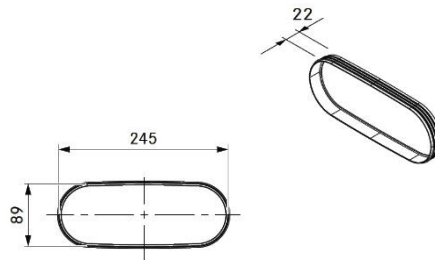

Produkt: EFRG
Produktamn: BORA Ecotube
Flad/rund overgang

Produkt: EFRV
Produkt navn: BORA Ecotube flad-rund
overgang m/højdeforskel

Produkt: EFBH15
Produkt navn: BORA Ecotube Vandret
bøjningsrør 15°

Produkt: EFV
Produkt navn: BORA Ecotube
Flad forlænger

Produkt: EFMS
Produktnavn: BORA Ecotube
monteringsbøjle fladkanal

Produkt: UEBF
Produktnavn: BORA 3box
Vægventil med flad tilslutning
Størrelse rørstuds: 245 x 89 mm
Længde rørstuds: 198,5 mm

Anbefalet udskæring i væg: 326 x 172 mm.