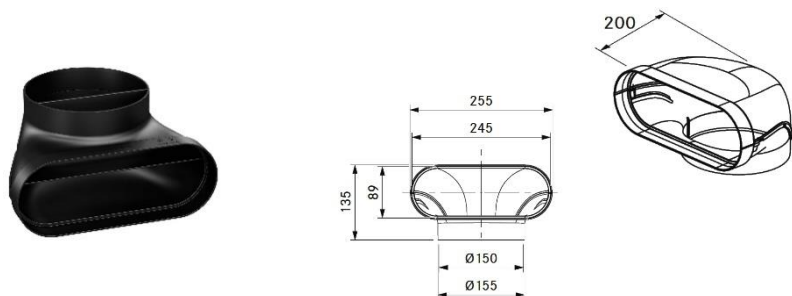

Produkt: EF1000
Produktamn: BORA Ecotube
fladkanal 1 meter

Produkt: EFBH90
Produktamn: BORA Ecotube
vandret bøjningsrør 90°

Produkt: EFR90
Produktamn: BORA Ecotube fladt/rundt
bøjningsrør 90°

Produkt: EFBV90
Produktamn: BORA Ecotube Lodret
bøjningsrør 90°

Produkt: EFRG
Produktamn: BORA Ecotube
Flad/rund overgang

Produkt: EFRV
Produkt navn: BORA Ecotube flad-rund
overgang m/højdeforskel

Produkt: EFBH15
Produkt navn: BORA Ecotube Vandret
bøjningsrør 15°

Produkt: EFV
Produkt navn: BORA Ecotube
Flad forlænger

Produkt: EFD
Produkt navn: BORA Ecotube
Flad gummipakning

Produkt: EF47
Produkt navn: BORA Ecotube Indvendig
forlænger mellem bøjningsrør

Produkt: EFA
Produkt navn: BORA Ecotube overgang
fladkanal Ecotube- Naber

Produkt: EFMS
Produktnavn: BORA Ecotube
monteringsbøjle fladkanal

Produkt: UEBF
Produktnavn: BORA 3box
Vægventil med flad tilslutning
Størrelse rørstuds: 245 x 89 mm
Længde rørstuds: 198,5 mm

Anbefalet udskæring i væg: 326 x 172 mm.