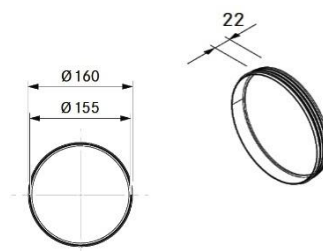

Produkt: ERD
Produktnavn: BORA Ecotube
gummipakning rund