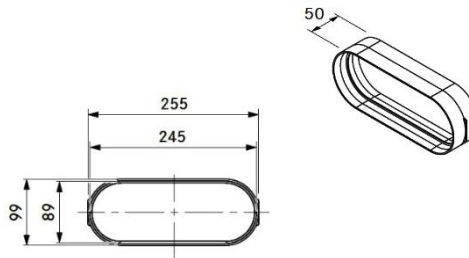

Produkt: EF1000
Produktamn: BORA Ecotube
fladkanal 1 meter

Produkt: EFBH90
Produktamn: BORA Ecotube
vandret bøjningsrør 90°

Produkt: EFR90
Produktamn: BORA Ecotube fladt/rundt
bøjningsrør 90°

Produkt: EFBV90
Produktamn: BORA Ecotube Lodret
bøjningsrør 90°

Produkt: EFRG
Produktamn: BORA Ecotube
Flad/rund overgang

Produkt: EFRV
Produkt navn: BORA Ecotube flad-rund
overgang m/højdeforskel

Produkt: EFBH15
Produkt navn: BORA Ecotube Vandret
bøjningsrør 15°

Produkt: EFV
Produkt navn: BORA Ecotube
Flad forlænger

Produkt: EFMS
Produktnavn: BORA Ecotube
monteringsbøjle fladkanal

Produkt: UEBF
Produktnavn: BORA 3box
Vægventil med flad tilslutning
Størrelse rørstuds: 245 x 89 mm
Længde rørstuds: 198,5 mm

Anbefalet udskæring i væg: 326 x 172 mm.