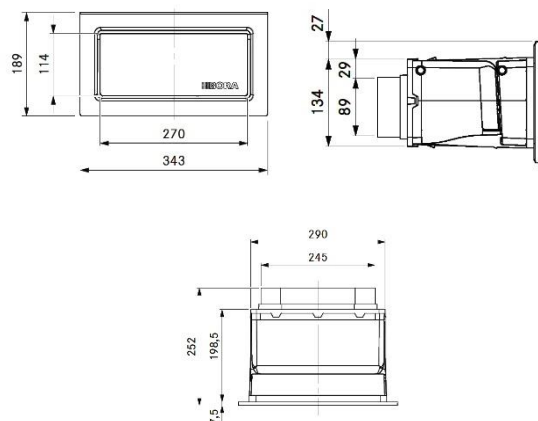

Produkt: EFMS
Produktnavn: BORA Ecotube
monteringsbøjle fladkanal

Produkt: UEBF
Produktnavn: BORA 3box
Vægventil med flad tilslutning
Størrelse rørstuds: 245 x 89 mm
Længde rørstuds: 198,5 mm

Anbefalet udskæring i væg: 326 x 172 mm.