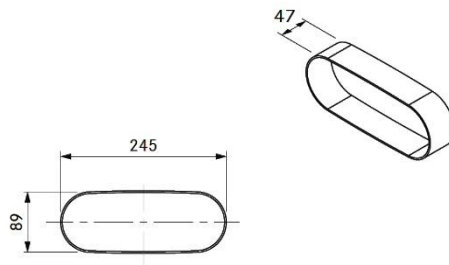

Produkt: EF47
Produkt navn: BORA Ecotube Indvendig
forlænger mellem bøjningsrør

Produkt: EFA
Produkt navn: BORA Ecotube overgang
fladkanal Ecotube- Naber