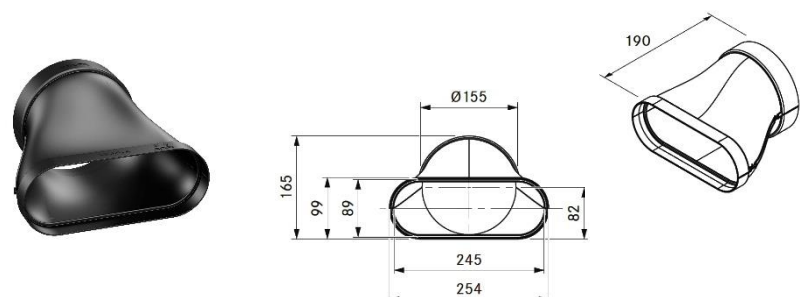

Produkt: EF1000
Produktamn: BORA Ecotube
fladkanal 1 meter

Produkt: EFBH90
Produktamn: BORA Ecotube
vandret bøjningsrør 90°

Produkt: EFR90
Produktamn: BORA Ecotube fladt/rundt
bøjningsrør 90°

Produkt: EFBV90
Produktamn: BORA Ecotube Lodret
bøjningsrør 90°

Produkt: EFRG
Produktamn: BORA Ecotube
Flad/rund overgang

Produkt: EFRV
Produkt navn: BORA Ecotube flad-rund
overgang m/højdeforskel

Produkt: EFBH15
Produkt navn: BORA Ecotube Vandret
bøjningsrør 15°

Produkt: EFV
Produkt navn: BORA Ecotube
Flad forlænger

Produkt: EFMS
Produktnavn: BORA Ecotube
monteringsbøjle fladkanal

Produkt: UEBF
Produktnavn: BORA 3box
Vægventil med flad tilslutning
Størrelse rørstuds: 245 x 89 mm
Længde rørstuds: 198,5 mm

Anbefalet udskæring i væg: 326 x 172 mm.