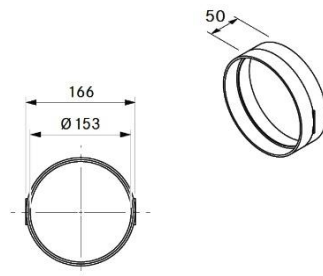

Produkt: ERV
Produktnavn: BORA Ecotube
Rund forlænger