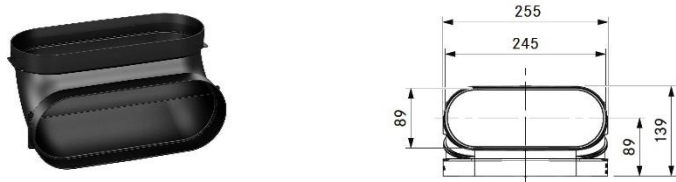

Produkt: EF1000
Produktamn: BORA Ecotube
fladkanal 1 meter

Produkt: EFBH90
Produktamn: BORA Ecotube
vandret bøjningsrør 90°

Produkt: EFR90
Produktamn: BORA Ecotube fladt/rundt
bøjningsrør 90°

Produkt: EFBV90
Produktamn: BORA Ecotube Lodret
bøjningsrør 90°

Produkt: EFRG
Produktamn: BORA Ecotube
Flad/rund overgang

Produkt: EFRV
Produkt navn: BORA Ecotube flad-rund
overgang m/højdeforskel

Produkt: EFBH15
Produkt navn: BORA Ecotube Vandret
bøjningsrør 15°

Produkt: EFV
Produkt navn: BORA Ecotube
Flad forlænger

Produkt: EFD
Produkt navn: BORA Ecotube
Flad gummipakning

Produkt: EF47
Produkt navn: BORA Ecotube Indvendig
forlænger mellem bøjningsrør

Produkt: EFA
Produkt navn: BORA Ecotube overgang
fladkanal Ecotube- Naber

Produkt: EFMS
Produktnavn: BORA Ecotube
monteringsbøjle fladkanal

Produkt: UEBF
Produktnavn: BORA 3box
Vægventil med flad tilslutning
Størrelse rørstuds: 245 x 89 mm
Længde rørstuds: 198,5 mm

Anbefalet udskæring i væg: 326 x 172 mm.