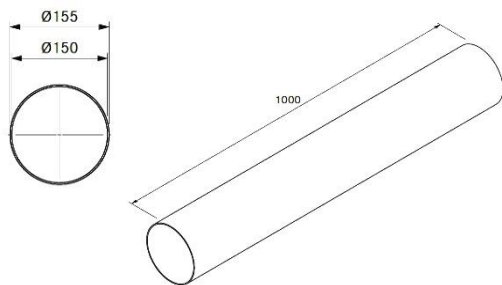

Produkt: ER1000
Produktnavn: BORA Ecotube
rund kanal 1 meter

Produkt: ERB90
Produktnavn: BORA Ecotube
bøjningsrør 90°