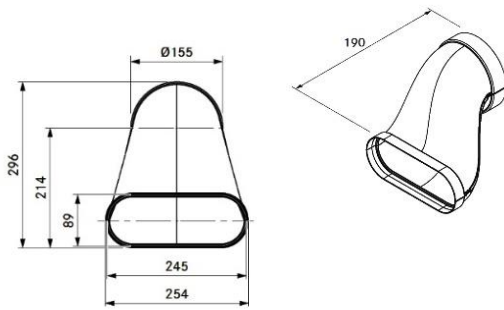

Produkt: EF1000
Produktamn: BORA Ecotube
fladkanal 1 meter

Produkt: EFBH90
Produktamn: BORA Ecotube
vandret bøjningsrør 90°

Produkt: EFR90
Produktamn: BORA Ecotube fladt/rundt
bøjningsrør 90°

Produkt: EFBV90
Produktamn: BORA Ecotube Lodret
bøjningsrør 90°

Produkt: EFRG
Produktamn: BORA Ecotube
Flad/rund overgang

Produkt: EFRV
Produkt navn: BORA Ecotube flad-rund
overgang m/højdeforskel

Produkt: EFBH15
Produkt navn: BORA Ecotube Vandret
bøjningsrør 15°

Produkt: EFV
Produkt navn: BORA Ecotube
Flad forlænger

Produkt: EFMS
Produktnavn: BORA Ecotube
monteringsbøjle fladkanal

Produkt: UEBF
Produktnavn: BORA 3box
Vægventil med flad tilslutning
Størrelse rørstuds: 245 x 89 mm
Længde rørstuds: 198,5 mm

Anbefalet udskæring i væg: 326 x 172 mm.